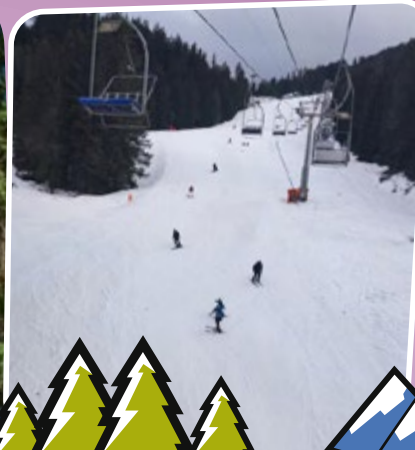

SKI MALINÔ BRDO -
vleky, detský vlek,
900m, 1000m,
štvorsedačková lanovka
1120m, kabínková lanovka
1770m priamo pri
hotelí, umelé zasnežova-
nie. Bližšie informácie
o cene 5 dňového skipasu
na www.skipark.sk.
Servis a požičovňa lyží.

**PESTRÝ ANIMAČNÝ
PROGRAM** za príplatok
od 29 € s DPH /
dieťa za pobyt
info na str. 2 v katalógu

**V CENE
BONUS
130€**
za každé 13 dier'a

Malá Fatra

HRABOVSKÁ DOLINA 5

PENZIÓN

Skicentrum Opalisko,
Závažná Poruba
vzdialené 7 km. 4 vleky
(870 m, 1560 m, 450m,
300 m) dvojsedačka.
Cena 5 dňového skipasu
55 €/osoba/ vrátane
skibusu (ráno odvoz,
poobede dovoz, pon-
delok-piatok). Umelé
zasnežovanie, servis
a požičovňa lyží.