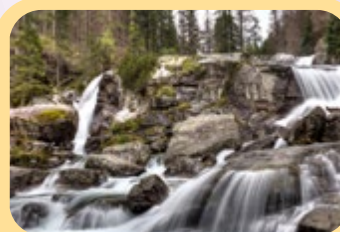

VYBAVENIE

Reštaurácia, wellness, v ktorom
je suchá fínska sauna, biosauna
a odpočivareň, trampolína, hoj-
dačky, spoločenská miestnosť,
stolný futbal

VÝLETY

Vodopády Studeného potoka,
Hrebienok, Dinopark Tatry,
Tricklandia, Sánkarsky
trenažér, Minigolf Veľký Slavkov,
Tatry vnútri - interaktívna
prehliadka, letný tubing,
Tatranská Lomnica - múzeum
TANAPu, Tatrabob,
Digitálna galéria Poliankovo.