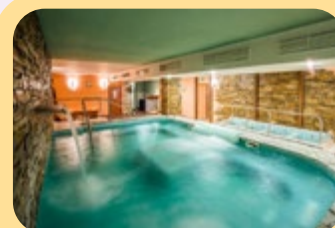

v 2-3-4 lôžkových vkusne zariadených izbách, všetky izby sú vybavené vlastným sociálnym zariadením (vaňa alebo sprchový kút, toaleta), TV/SAT a chladničkou, kapacita 100 osôb

VYBAVENIE

Reštaurácia, spoločenská miestnosť, bowling, biliard, stolný tenis a stolný futbal, **bazén.**