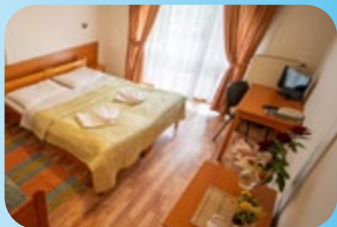

UBYTOVANIE

Veľmi pekné ubytovanie
v 2 - 3 - lôžkových izbách
s vlastným sociálnym zariadením
a s výhľadom na panorámu
Slovenského raja.
Kapacita 60 osôb.

VYBAVENIE

Reštaurácia, spoločenská
miestnosť s TV, letná terasa,
sauna, ihrisko
pri susednom hoteli.
BAZÉN v hoteli Čingov*.**