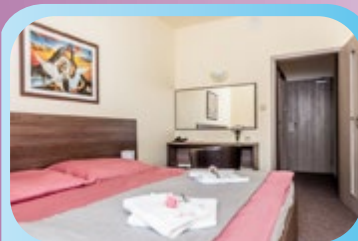

V prípade záujmu o dopravu,
info na str. 2 v katalógu
+ miestny poplatok

LYŽIARSKÉ STREDISKO je pri hoteli!!!

UBYTOVANIE

V krásne zariadených 2-3-4
lôžkových izbách s vlastným
sociálnym zariadením, WIFI a TV.
Kapacita 100 lôžok.