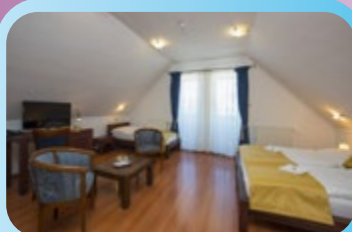

+ miestny poplatok

UBYTOVANIE

V komfortne zariadených 2-3-4
a veľkých priestraných izbách
s nádychom talianskeho štýlu
s vlastným sociálnym zariadením,
WIFI a TV.

Kapacita 69 lôžok.

VYBAVENIE

Reštaurácia, spoločenská miest-
nosť, biliard, detské ihrisko,
relaxačné centrum
s **vyhrievaným bazénom** s proti-
prúdom a masážnymi tryskami,
hydromasážna vaňa, finska
a parná sauna, masáže,
bezplatné WIFI.